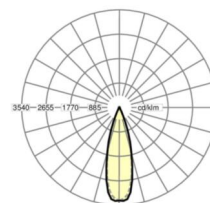

Оптика

Оснастка	LED, цветопередача/оттенок света CRI ≥ 80 / 4000K
Допуск для координаты цветности (MacAdam)	3SDCM
Фотобиологическая безопасность (светильник)	RG1
Номинальный световой поток	10142lm
Срок службы LED	50000h L80/B10 (Tq 25°C)
светоотдача светильников	145lm/W
Угол излучения	30° (C0) / 30° (C90)
UGR поп./вдоль	13.7 / 12.4

DEEP-LINK

<https://www.regiolum.de/ru/article/18540404150>

Ссылка	LED 10000lm 840
ηLB	100 %
Φ ↓/↑	99 % / 1 %
UGR поп./вдоль дисплей	13.7 / 12.4
	65° < 3000cd/m ²

Механика

цвет корпуса	белый стандартный для электротехники RAL 9016
размеры (LxWxH/DxH)	1531mm x 55mm x 37mm
вес (нетто)	2kg
Вид монтажа	сборка трековых систем

размеры

L	1531 mm	Длина
В	55 mm	Ширина
н	37 mm	Высота