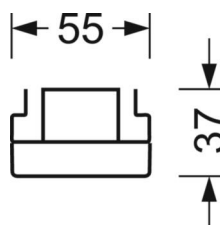

Оптика

Оснастка	LED, цветопередача/оттенок света CRI ≥ 80 / 4000K
Допуск для координаты цветности (MacAdam)	3SDCM
Фотобиологическая безопасность (светильник)	RG1
Номинальный световой поток	10142lm
Срок службы LED	50000h L80/B10 (Tq 25°C)
светоотдача светильников	145lm/W
Угол излучения	30° (C0) / 30° (C90)
UGR поп./вдоль	13.7 / 12.4

DEEP-LINK

<https://www.regiolum.de/ru/article/18540404150>

Ссылка	LED 10000lm 840
ηLB	100 %
Φ ↓/↑	99 % / 1 %
UGR поп./вдоль дисплей	13.7 / 12.4
	65° < 3000cd/m ²

Механика

цвет корпуса	белый стандартный для электротехники RAL 9016
размеры (LxWxH/DxH)	1531mm x 55mm x 37mm
вес (нетто)	2kg
Вид монтажа	сборка трековых систем

размеры

L	1531 mm	Длина
В	55 mm	Ширина
н	37 mm	Высота