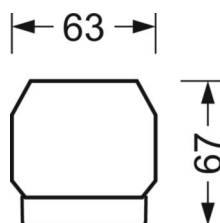

DEEP-LINK

<https://www.regiolum.de/ru/article/18540404150>

Ссылка	LED 10000lm 840
ηLB	100 %
Φ ↓/↑	99 % / 1 %
UGR поп./вдоль дисплей	13.7 / 12.4
	65° < 3000cd/m ²

Механика

цвет корпуса	белый стандартный для электротехники RAL 9016
размеры (LxWxH/DxH)	1531mm x 55mm x 37mm
вес (нетто)	2kg
Вид монтажа	сборка трековых систем

размеры

L	1531 mm	Длина
В	55 mm	Ширина
н	37 mm	Высота